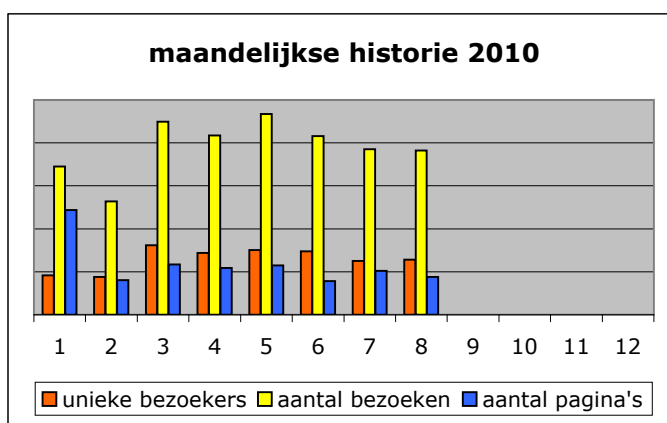

Maand	Unieke bezoekers	Aantal bezoeken	Aantal pagina's	
jan-09	0	0	0	(x10)
feb-09	0	0	0	(x10)
mrt-09	0	0	0	(x10)
apr-09	0	0	0	(x10)
mei-09	0	0	0	(x10)
jun-09	37	85	50,1	(x10)
jul-09	174	505	216,3	(x10)
aug-09	247	695	232,9	(x10)
sep-09	221	667	353,7	(x10)
okt-09	215	600	356,3	(x10)
nov-09	158	536	291,4	(x10)
dec-09	247	649	410,4	(x10)
totaal	1.299	3.737	1.911,1	(x10)
gem./ unieke bezoeker		2,9	14,7	
gem./ bezoek			5,1	

Maand	Unieke bezoekers	Aantal bezoeken	Aantal pagina's	
jan-10	184	690	487,8	(x10)
feb-10	176	528	161,0	(x10)
mrt-10	324	898	233,4	(x10)
apr-10	288	834	217,3	(x10)
mei-10	301	934	229,5	(x10)
jun-10	295	831	156,4	(x10)
jul-10	251	771	204,1	(x10)
aug-10	256	765	175,4	(x10)
sep-10	0	0	0,0	(x10)
okt-10	0	0	0,0	(x10)
nov-10	0	0	0,0	(x10)
dec-10	0	0	0,0	(x10)
totaal	2.075	6.251	1.864,9	(x10)
gem./ unieke bezoeker		3,0	9,0	
gem./ bezoek			3,0	