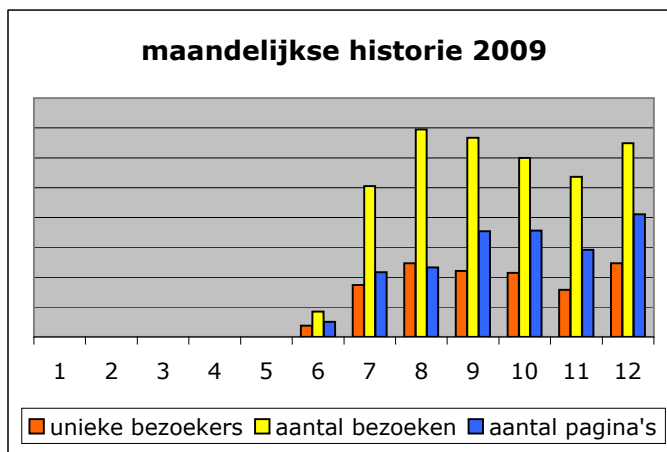

Maand	Unieke bezoekers	Aantal bezoeken	Aantal pagina's	
jan-09	0	0	0	(x10)
feb-09	0	0	0	(x10)
mrt-09	0	0	0	(x10)
apr-09	0	0	0	(x10)
mei-09	0	0	0	(x10)
jun-09	37	85	50,1	(x10)
jul-09	174	505	216,3	(x10)
aug-09	247	695	232,9	(x10)
sep-09	221	667	353,7	(x10)
okt-09	215	600	356,3	(x10)
nov-09	158	536	291,4	(x10)
dec-09	247	649	410,4	(x10)
totaal	1.299	3.737	1.911,1	(x10)
gem./ unieke bezoeker		2,9	14,7	
gem./ bezoek			5,1	

Maand	Unieke bezoekers	Aantal bezoeken	Aantal pagina's	
jan-10	184	690	487,8	(x10)
feb-10	176	528	161,0	(x10)
mrt-10	324	898	233,4	(x10)
apr-10	288	834	217,3	(x10)
mei-10	301	934	229,5	(x10)
jun-10	295	831	156,4	(x10)
jul-10	251	771	204,1	(x10)
aug-10	256	765	175,4	(x10)
sep-10	0	0	0,0	(x10)
okt-10	0	0	0,0	(x10)
nov-10	0	0	0,0	(x10)
dec-10	0	0	0,0	(x10)
totaal	2.075	6.251	1.864,9	(x10)
gem./ unieke bezoeker		3,0	9,0	
gem./ bezoek			3,0	